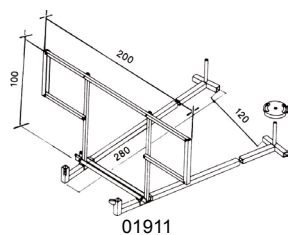

(S)Množst.zl'ava