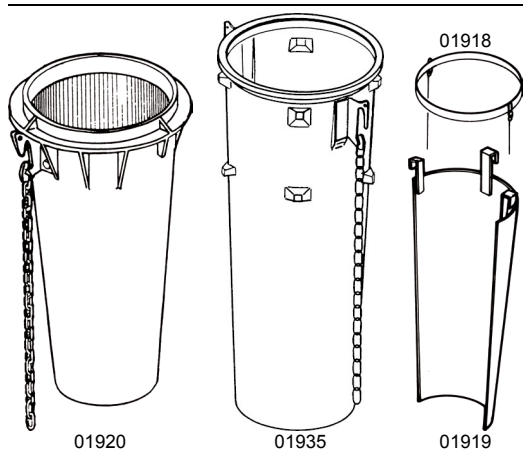

(S)Množst.zl'ava