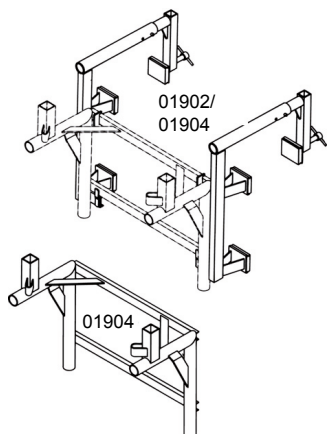

(S)Množst.zl'ava