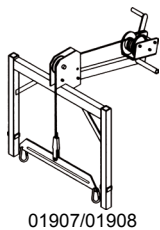

(S)Množst.zl'ava